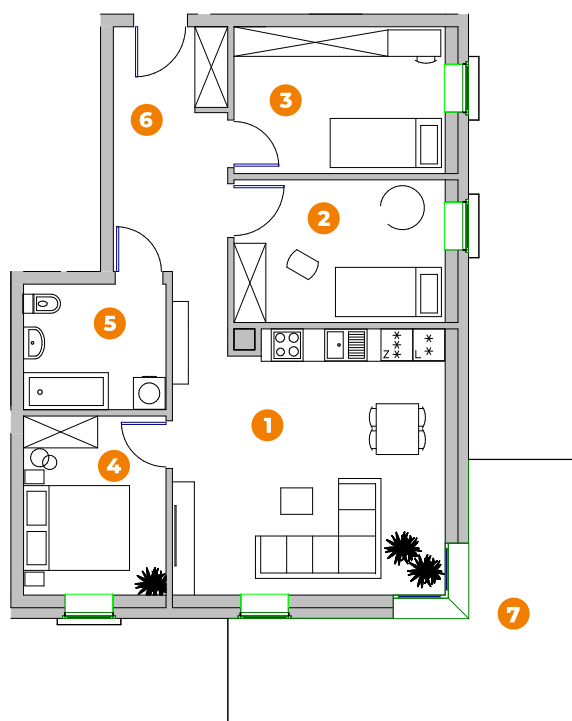

Budynek: **1**

Mieszkanie: **M14**

Piętro: **2**

**1** pokój z aneksem: 26.68m<sup>2</sup>

**2** pokój 1: 10.74m<sup>2</sup>

**3** pokój 2: 11.04m<sup>2</sup>

**4** pokój 3: 9.09m<sup>2</sup>

**5** łazienka: 6.38m<sup>2</sup>

**6** p.pokój: 9.91m<sup>2</sup>

**razem:** **73.84m<sup>2</sup>**

**7** taras: 16.46m<sup>2</sup>

**mieszkanie+taras: 90.30m<sup>2</sup>**

### Przykładowe aranżacje mieszkania