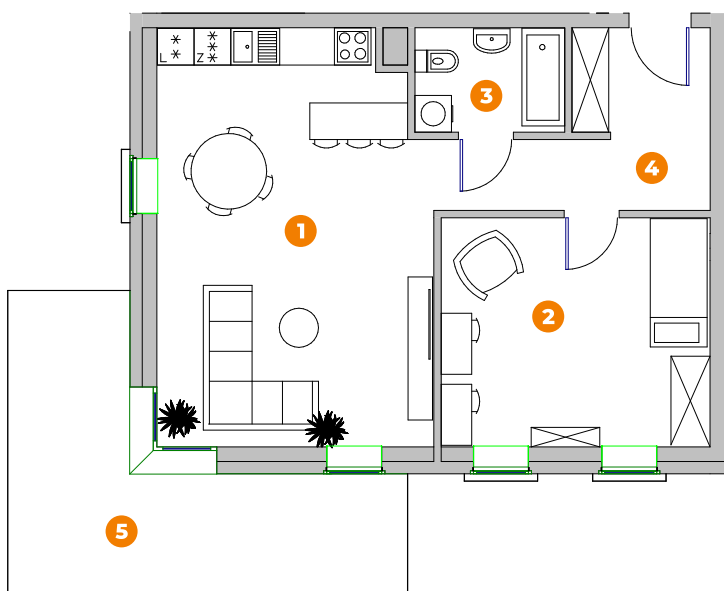

Budynek: **1**

Mieszkanie: **M16**

Piętro: **2**

1 pokój z aneksem:	29.96m ²
2 pokój 1:	16.76m ²
3 łazienka:	4.19m ²
4 p.pokój:	9.53m ²
razem:	60.44m²

5 taras:	18.58m ²
mieszkanie+taras:	79.02m²

Przykładowe aranżacje mieszkania