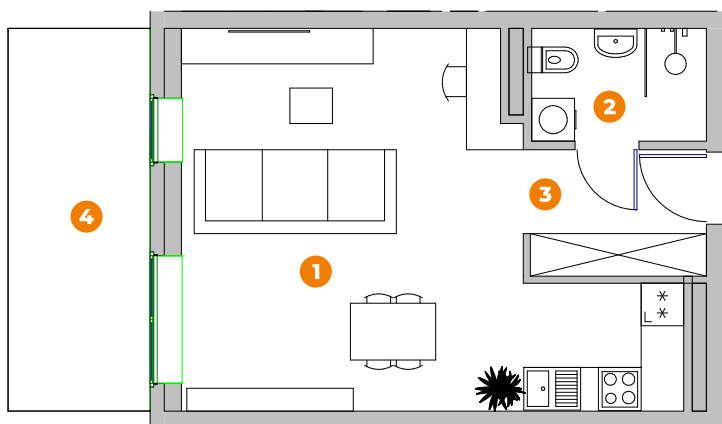

Budynek: **1**

Mieszkanie: **M17**

Piętro: **2**

❶ pokój z aneksem: 29.58m²

❷ łazienka: 3.91m²

❸ p.pokój: 4.52m²

razem: 38.01m²

❹ taras: 10.78m²

mieszkanie+taras: 48.79m²

Przykładowe aranżacje mieszkania