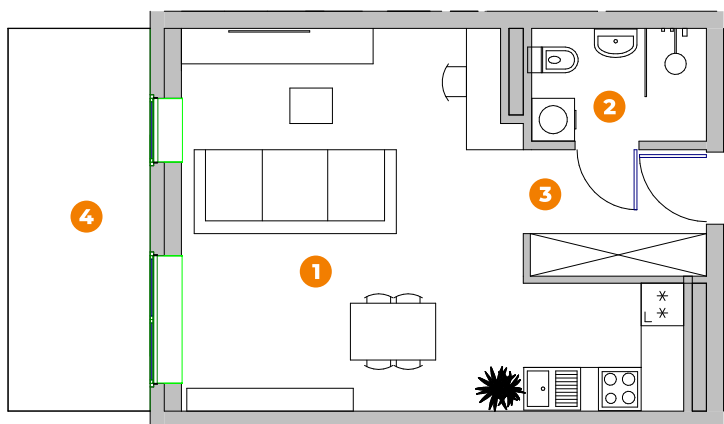

Budynek: **1**
Mieszkanie: **M23**
Piętro: **3**

❶ pokój z aneksem: 29.58m²
❷ łazienka: 3.91m²
❸ p.pokój: 4.52m²
razem: 38.01m²

❹ taras: 10.78m²
mieszkanie+taras: 48.79m²

Przykładowe aranżacje mieszkania