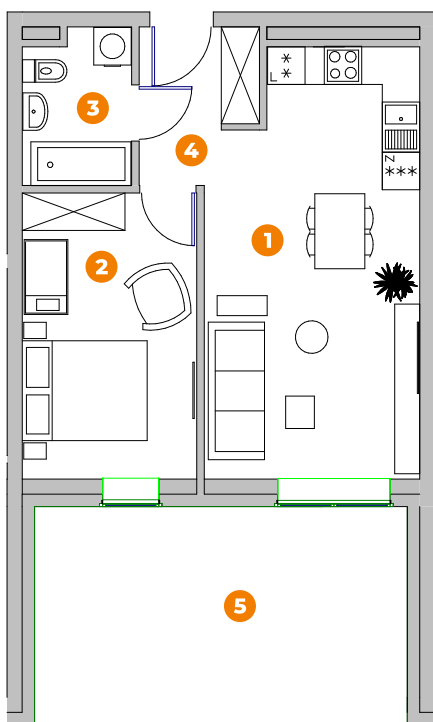

Budynek: **1**
Mieszkanie: **M3**
Piętro: **Parter**

1 pokój z aneksem:	22.24m ²
2 pokój 1:	12.77m ²
3 łazienka:	4.21m ²
4 p.pokój:	4.28m ²
razem:	43.50m²

5 taras:	20.87m ²
mieszkanie+taras:	64.37m²

Przykładowe aranżacje mieszkania