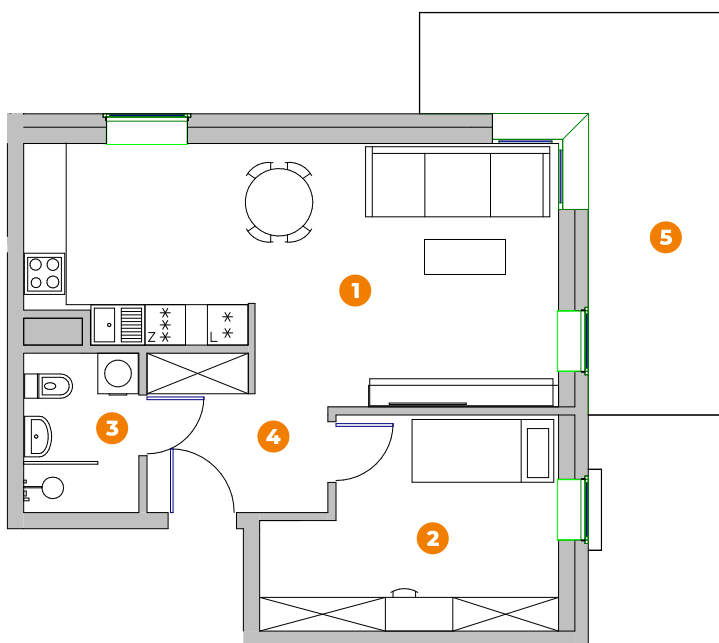

Budynek: **1**

Mieszkanie: **M7**

Piętro: **1**

❶ pokój z aneksem:	27.23m ²
❷ pokój 1:	11.98m ²
❸ łazienka:	4.03m ²
❹ p.pokój:	5.86m ²
razem:	49.10m²

❺ taras:	15.68m ²
mieszkanie+taras:	64.78m²

Przykładowe aranżacje mieszkania