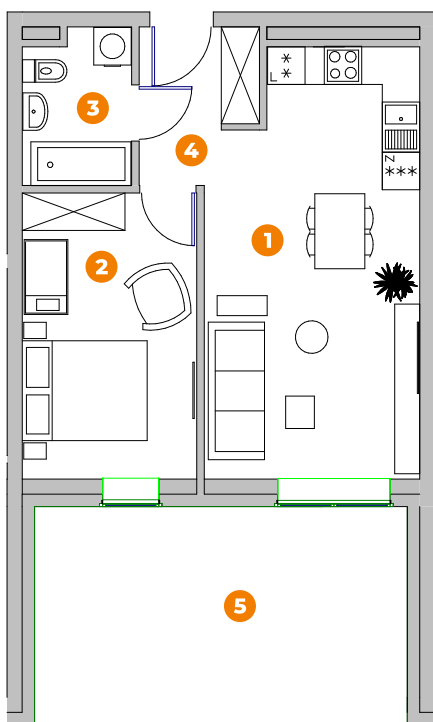

Budynek: 1
Mieszkanie: M9
Piętro: 1

1 pokój z aneksem:	22.24m ²
2 pokój 1:	12.77m ²
3 łazienka:	4.21m ²
4 p.pokój:	4.28m ²
razem:	43.50m²

5 taras:	20.87m ²
mieszkanie+taras:	64.37m²

Przykładowe aranżacje mieszkania